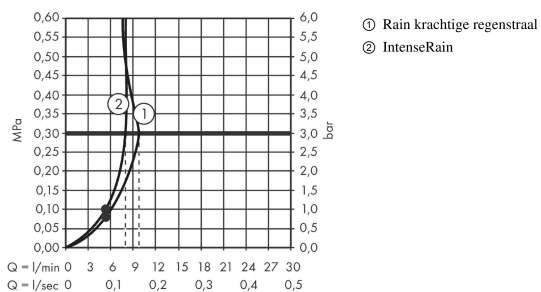

Vernis Blend

handdouche 100 Vario EcoSmart

Oppervlakte finish: **mat zwart** Artikelnummer: **26340670**

Beschrijving

- diameter douchekop 100 mm
- Regen, IntenseRain
- wisselen straalsoort door draaien straalplaat
- maximale doorstroomhoeveelheid bij 3 bar: 9,7 l/min
- lood- en nikkelvrije doorvoer, geschikt bij allergie
- afspoelbare zeefafdichting
- EcoSmart: waterdoorstroom max. 9 l/min
- Kiwa K6053_Showers EN1112

Artikeldetails

Vrijblijvende advies
verkoopprijs excl. BTW 30,30 €

Vrijblijvende advies
verkoopprijs incl. BTW 36,66 €

Technologie

Productfoto

Maattekening

Doorstroombiagram

De verbruikswaarden werden in overeenstemming met de praktijk met de bijbehorende armaturen (thermostaat/mengkraan/inbouwventiel) gemeten.