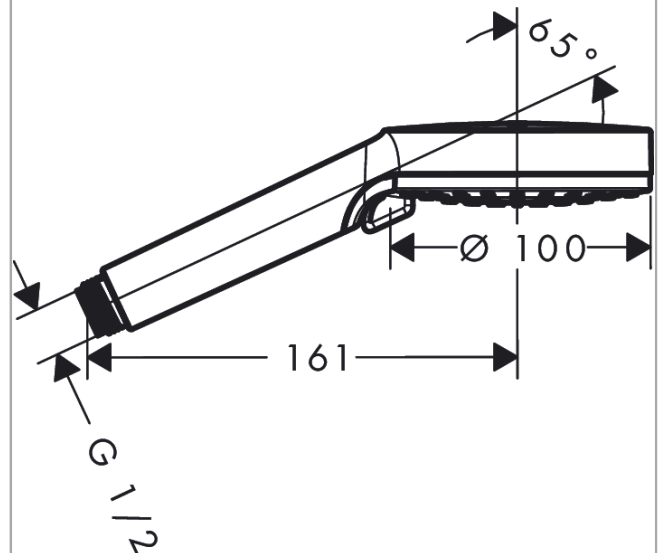

Vernis Blend

handdouche 100 Vario EcoSmart

Oppervlakte finish: **mat zwart** Artikelnummer: **26340670**

Beschrijving

- diameter douchekop 100 mm
- Regen, IntenseRain
- wisselen straalsoort door draaien straalplaat
- maximale doorstroomhoeveelheid bij 3 bar: 9,7 l/min
- lood- en nikkelvrije doorvoer, geschikt bij allergie
- afspoelbare zeefafdichting
- EcoSmart: waterdoorstroom max. 9 l/min
- Kiwa K6053_Showers EN1112

Artikeldetails

Vrijblijvende advies
verkoopprijs excl. BTW 30,30 €

Vrijblijvende advies
verkoopprijs incl. BTW 36,66 €

Technologie

Productfoto

Maattekening

Doorstroombiagram

De verbruikswaarden werden in overeenstemming met de praktijk met de bijbehorende armaturen (thermostaat/mengkraan/inbouwventiel) gemeten.